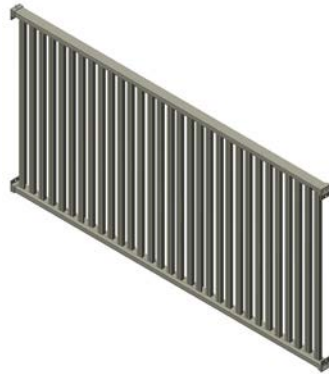

Beschreibung

- ▶ Zaunfeldbreite 2000 mm
- ▶ Im Karton zerlegt verpackt inkl. Schraubmaterial
- ▶ Aluminium-Lattenzaun in 6 verschiedenen Ausführungen
- ▶ 3 verschiedene Lattenbreiten, 32 mm, 65 mm und 110 mm
- ▶ Oberfläche mit hochwertiger Pulverbeschichtung, kratzfest und witterungsbeständig
- ▶ Längen Anpassung durch Kürzen leicht möglich

ST32

Stabbreite 32 mm
Stababstand ca. 100 mm

ST32 fine

Stabbreite 32 mm
Stababstand ca. 50 mm

ST65

Stabbreite 65 mm
Stababstand ca. 40 mm

ST Panel 110

Stabbreite 110 mm
Stababstand ca. 30 mm

Q32

Stabbreite 32 mm
Stababstand ca. 50 mm

Q65

Stabbreite 65 mm
Stababstand ca. 40 mm

Q110

Stabbreite 110 mm
Stababstand ca. 30 mm

Breite

- ▶ Breite 2000 mm

Farben

Anthrazit

Silber

Weitere Farben auf Anfrage.
Farbabweichungen der dargestellten Produkte sind möglich.

Ausführung

Senkrechte Stäbe

ST32, ST32 fine, ST65, ST110,

Höhe: Rahmenmaß 800, 1000, 1200,
1400 mm (ohne Bodenluft-Feldhöhe)