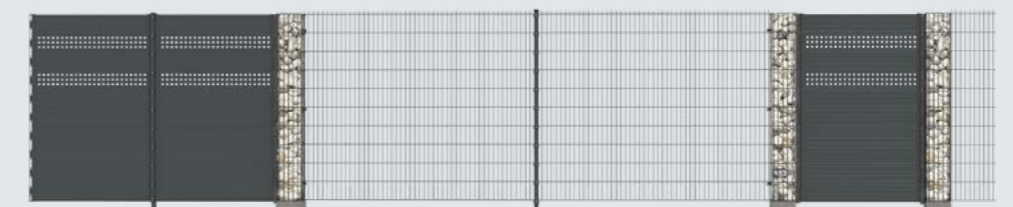

RANKSÄULEN

aus verschweißtem Draht

hadra Ranksäulen sind eine einfache, aber stabile Ausführung zur Gartengestaltung in verschiedensten Formen. Ob nur zur Dekoration oder in Verbindung mit anderen Elementen wirken die Ranksäulen in jeder Hinsicht als Blickfang.

Ausführungen

„Schwer“ – Typ 6/8

senkrechte Drahtstärke: ca. 6 mm
waagerechte Drahtstärke: ca. 1 x 8 mm

Technische Angaben

Maße (B/T x H)	265 mm	1.608 mm
		1.808 mm
		2.008 mm
		2.208 mm
		2.408 mm
		2.608 mm
Drahtstärke	ca. 6/8 mm	
Maschenweite	50 x 200 mm	
Zubehör	Zaunanschlusset für Doppelstabmatten (U-Profil 40 x 22 x 1,8 mm), Wandanschlusswinkel und Eckverbinder * optional	

Farbe & Oberfläche*

feuerverzinkt

feuerverzinkt & pulverbeschichtet

RAL 7016 – Anthrazit

* Die Darstellung der RAL-Farben erfolgt in Anlehnung an das Farbregister RAL 840 HR. Farbabweichungen sind möglich.

Als Sonderanfertigung: feuerverzinkt und pulverbeschichtet in Sonderfarben laut RAL-Karte erhältlich

Beispielvariante

Ranksäulen mit Doppelstabmatten und Paneele
Abb. ähnlich