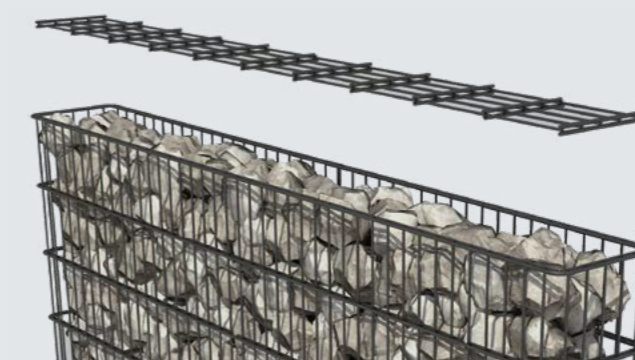

#### Farbe & Oberfläche

feuerverzinkt

Die Gabionenkörbe werden inkl. Pfostenankern 60 x 40 mm zum Einbetonieren oder mit Fußplatte zum Aufschrauben auf ein Fundament geliefert (technische Änderungen vorbehalten).

## Beispielvariante

offene Zaungabione, zusätzlich erhältlich Gitterdeckel

Fußplatte zum Aufschrauben (Abb. ähnlich)

Pfostenanker zum Einbetonieren